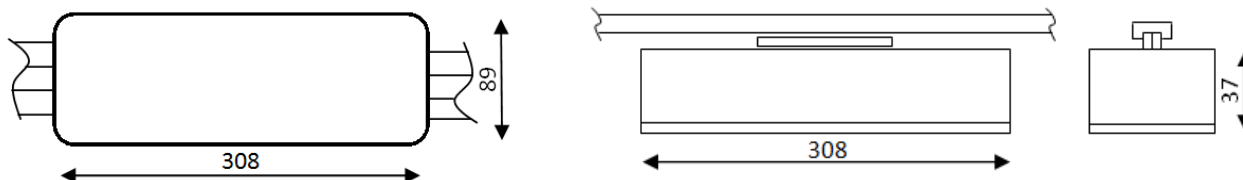

Rex Carril

85 5010 0601

Luminaria de emergencia con índice de protección IP44 - IK04. Cuerpo fabricado en inyección de polycarbonato y bajo normas: UNE-EN 60598-2-22, UNE-EN 60598-1, UNE-EN 62031 y UNE-EN 62384. Batería alta temperatura Ni/Cd, estanca, con duración de 1 hora opción de ampliarla de 2 a 3 horas. LED indicador de presencia de red y carga de batería. Difusor mate. Instalación rápida. Fijación en carril electrificado trifásico según EN-60570 mediante adaptador para carril electrificado trifásico. El cuerpo de la emergencia es de color blanco (nº 01).

CARACTERÍSTICAS

- Lúmenes **60Lm**
- Grado Protección **IP44-IK04**
- Grado Aislamiento **Clase II**
- Opción **Telemandable**
- **No Permanente**

Fotometrías