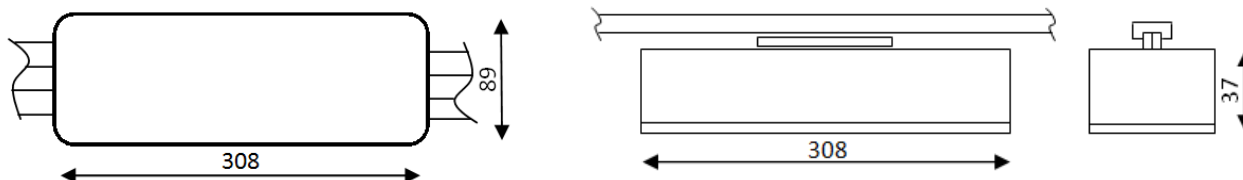

Rex Carril

85 5010 4001

Luminaria de emergencia con índice de protección IP44 - IK04. Cuerpo fabricado en inyección de polycarbonato y bajo normas: UNE-EN 60598-2-22, UNE-EN 60598-1, UNE-EN 62031 y UNE-EN 62384. Batería alta temperatura Ni/Cd, estanca, con duración de 1 hora opción de ampliarla de 2 a 3 horas. LED indicador de presencia de red y carga de batería. Difusor mate. Instalación rápida. Fijación en carril electrificado trifásico según EN-60570 mediante adaptador para carril electrificado trifásico. El cuerpo de la emergencia es de color blanco (nº 01).

CARACTERÍSTICAS

- Lúmenes **400Lm**
- Grado Protección **IP44-IK04**
- Grado Aislamiento **Clase II**
- Opción **Telemandable**
- **No Permanente**

Fotometrías