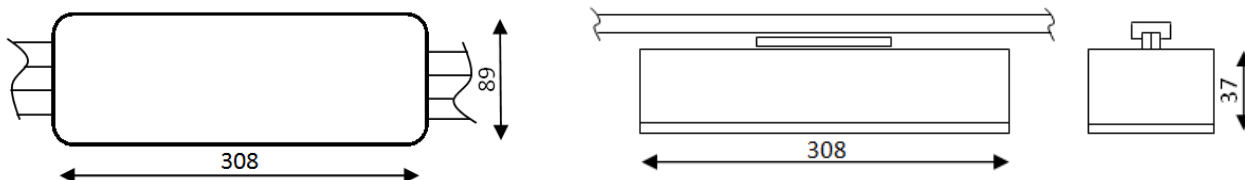

Rex Carril

85 5010 5001

Luminaria de emergencia con índice de protección IP44 - IK04. Cuerpo fabricado en inyección de polycarbonato y bajo normas: UNE-EN 60598-2-22, UNE-EN 60598-1, UNE-EN 62031 y UNE-EN 62384. Batería alta temperatura Ni/Cd, estanca, con duración de 1 hora opción de ampliarla de 2 a 3 horas. LED indicador de presencia de red y carga de batería. Difusor mate. Instalación rápida. Fijación en carril electrificado trifásico según EN-60570 mediante adaptador para carril electrificado trifásico. El cuerpo de la emergencia es de color blanco (nº 01).

CARACTERÍSTICAS

- Lúmenes **500Lm**
- Grado Protección **IP44-IK04**
- Grado Aislamiento **Clase II**
- Opción **Telemandable**
- **No Permanente**

Fotometrías