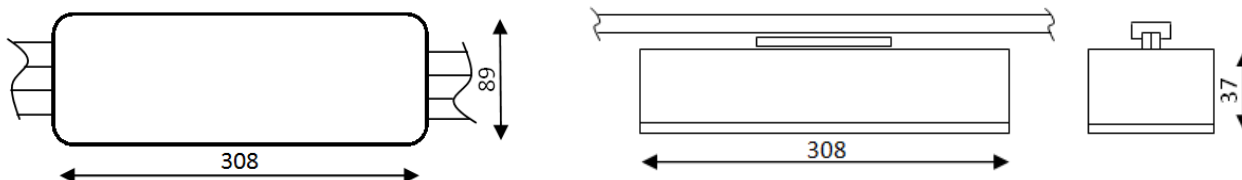

CARACTERÍSTICAS

- Lúmenes **60Lm**
- Grado Protección **IP44-IK04**
- Grado Aislamiento **Clase II**
- Opción **Telemandable**
- **Permanente**