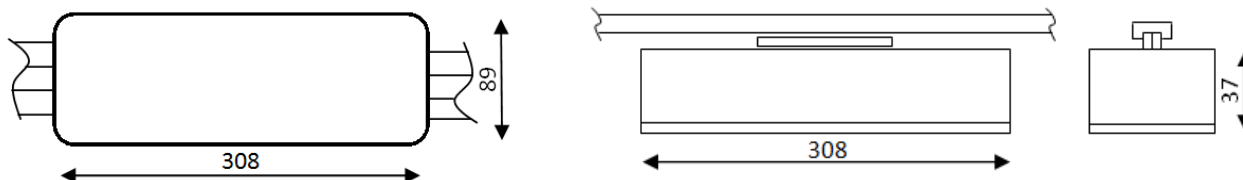

Rex Carril

85 5011 1101

Luminaria de emergencia con índice de protección IP44 - IK04. Cuerpo fabricado en inyección de polycarbonato y bajo normas: UNE-EN 60598-2-22, UNE-EN 60598-1, UNE-EN 62031 y UNE-EN 62384. Batería alta temperatura Ni/Cd, estanca, con duración de 1 hora opción de ampliarla de 2 a 3 horas. LED indicador de presencia de red y carga de batería. Difusor mate. Instalación rápida. Fijación en carril electrificado trifásico según EN-60570 mediante adaptador para carril electrificado trifásico. El cuerpo de la emergencia es de color blanco (nº 01).

CARACTERÍSTICAS

- Lúmenes **110Lm**
- Grado Protección **IP44-IK04**
- Grado Aislamiento **Clase II**
- Opción **Telemandable**
- **Permanente**

Fotometrías