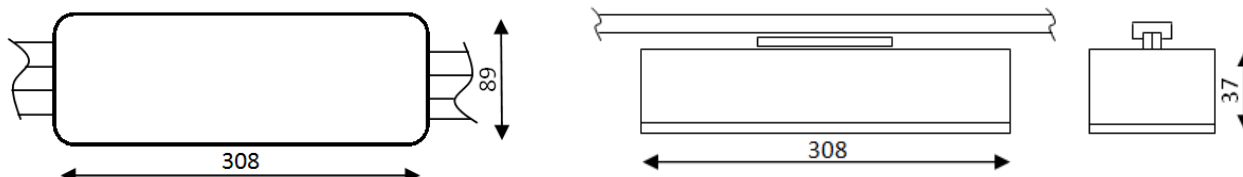

CARACTERÍSTICAS

- Lúmenes **300Lm**
- Grado Protección **IP44-IK04**
- Grado Aislamiento **Clase II**
- Opción **Telemandable**
- **Permanente**