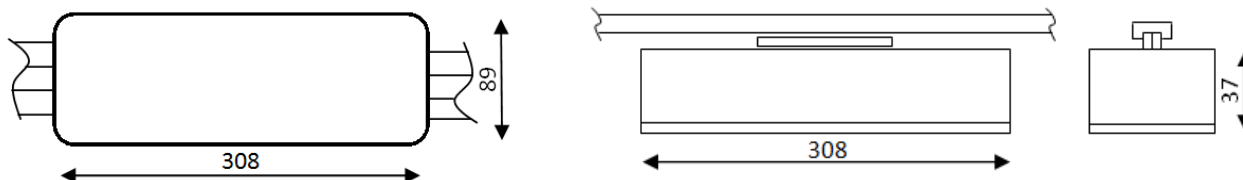

CARACTERÍSTICAS

- Lúmenes **400Lm**
- Grado Protección **IP44-IK04**
- Grado Aislamiento **Clase II**
- Opción **Telemandable**
- **Permanente**