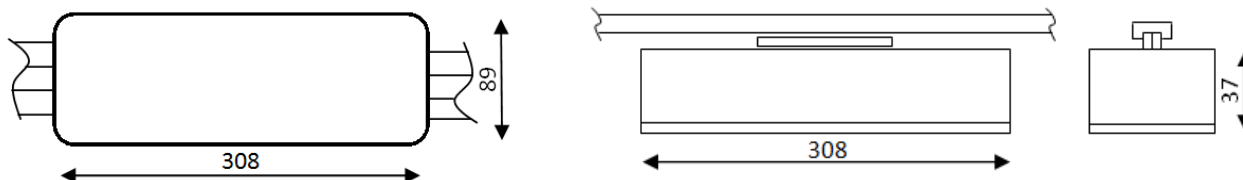

## 85 5011 5001

Luminaria de emergencia con índice de protección IP44 - IK04. Cuerpo fabricado en inyección de polycarbonato y bajo normas: UNE-EN 60598-2-22, UNE-EN 60598-1, UNE-EN 62031 y UNE-EN 62384. Batería alta temperatura Ni/Cd, estanca, con duración de 1 hora opción de ampliarla de 2 a 3 horas. LED indicador de presencia de red y carga de batería. Difusor mate. Instalación rápida. Fijación en carril electrificado trifásico según EN-60570 mediante adaptador para carril electrificado trifásico. El cuerpo de la emergencia es de color blanco (nº 01).

### CARACTERÍSTICAS

- Lúmenes **500Lm**
- Grado Protección **IP44-IK04**
- Grado Aislamiento **Clase II**
- Opción **Telemandable**
- **Permanente**